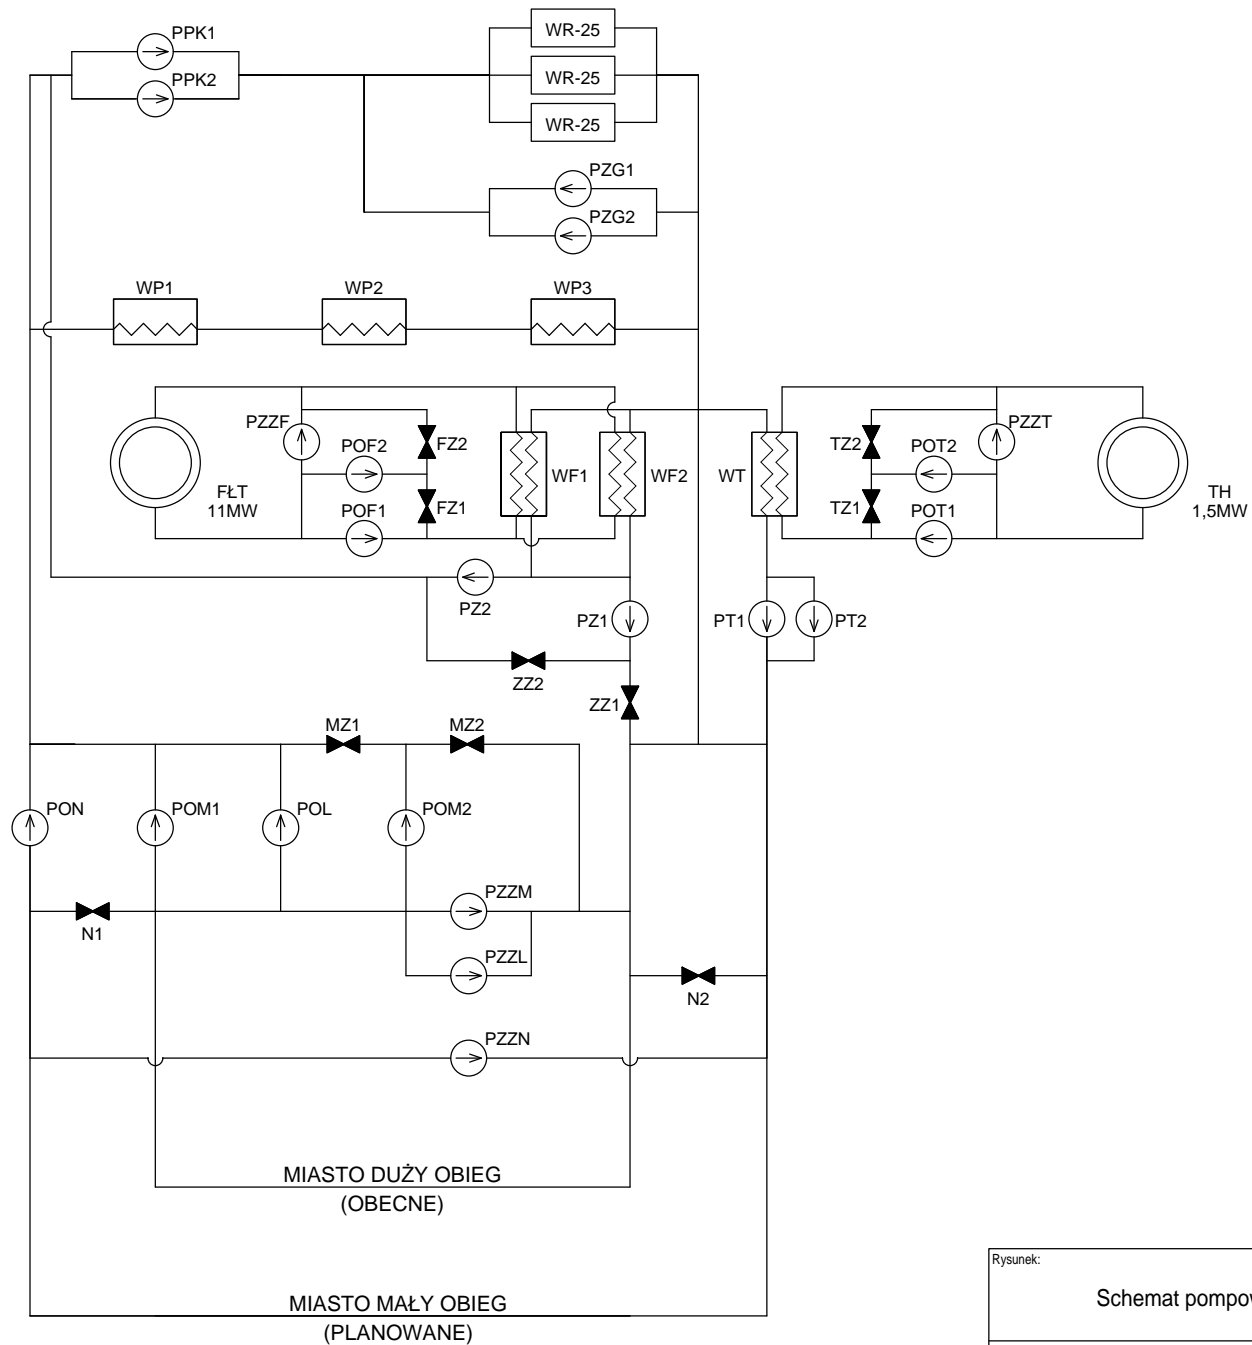

SCHEMAT POMPOWNI EC FŁT KRAŚNIK

Rysunek:

Schemat pompowni EC FŁT Kraśnik

Katalog: inne/kraśnik

Nazwa pliku: sch_pomp_1.tcw